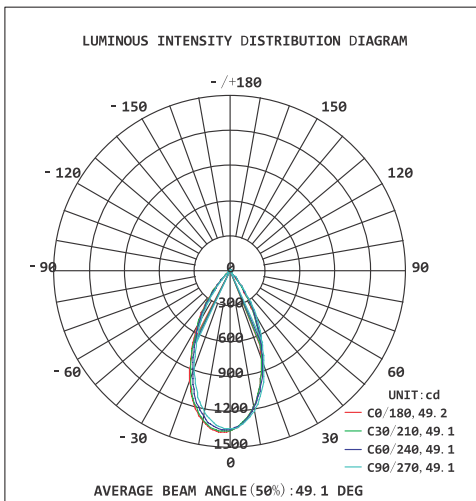

MESSDATEN

LED PRO-TRACK LIGHTS 10W

Lichtstärkeverteilungskurve

Abstrahlwinkel 50°