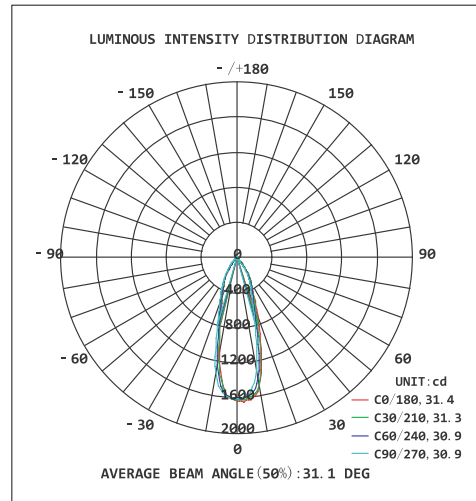

Maße in mm

Alle technischen Angaben des Datenblatts stellen theoretische Werte unter Laborbedingungen dar. Sie gelten rein als statistische Größen und können sich in der Praxis aufgrund von Herstellungstoleranzen verändern. Änderungen und Irrtümer vorbehalten. © 2015, SOLEDIO Alle Rechte vorbehalten.

1 Die Garantiebedingungen finden Sie online unter www.soledio.de/garantiebedingungen

MESSDATEN

LED PRO-TRACK LIGHTS 10W

Lichtstärkeverteilungskurve

Abstrahlwinkel 50°

Lichtstärkeverteilungskurve

Abstrahlwinkel 30°

Lux-Diagramm

Abstrahlwinkel 50°

Flux out: 580.2 lm

3.281ft	78.91, 127.9fc	2.965ft
1m	849.4, 1377lx	90.37cm
6.562ft	19.73, 31.98fc	5.93ft
2m	212.3, 344.2lx	180.74cm
9.843ft	8.768, 14.21fc	8.895ft
3m	94.37, 153.0lx	271.12cm
13.12ft	4.932, 7.995fc	11.86ft
4m	53.09, 86.05lx	361.49cm
16.4ft	3.156, 5.116fc	14.82ft
5m	33.97, 55.07lx	451.86cm

Height Eavg, Emax Angle: 48.69deg Diameter

Note: The Curves indicate the illuminated area and the average illumination when the luminaire is at different distance.

Lux-Diagramm

Abstrahlwinkel 30°

Flux out: 292.1 lm