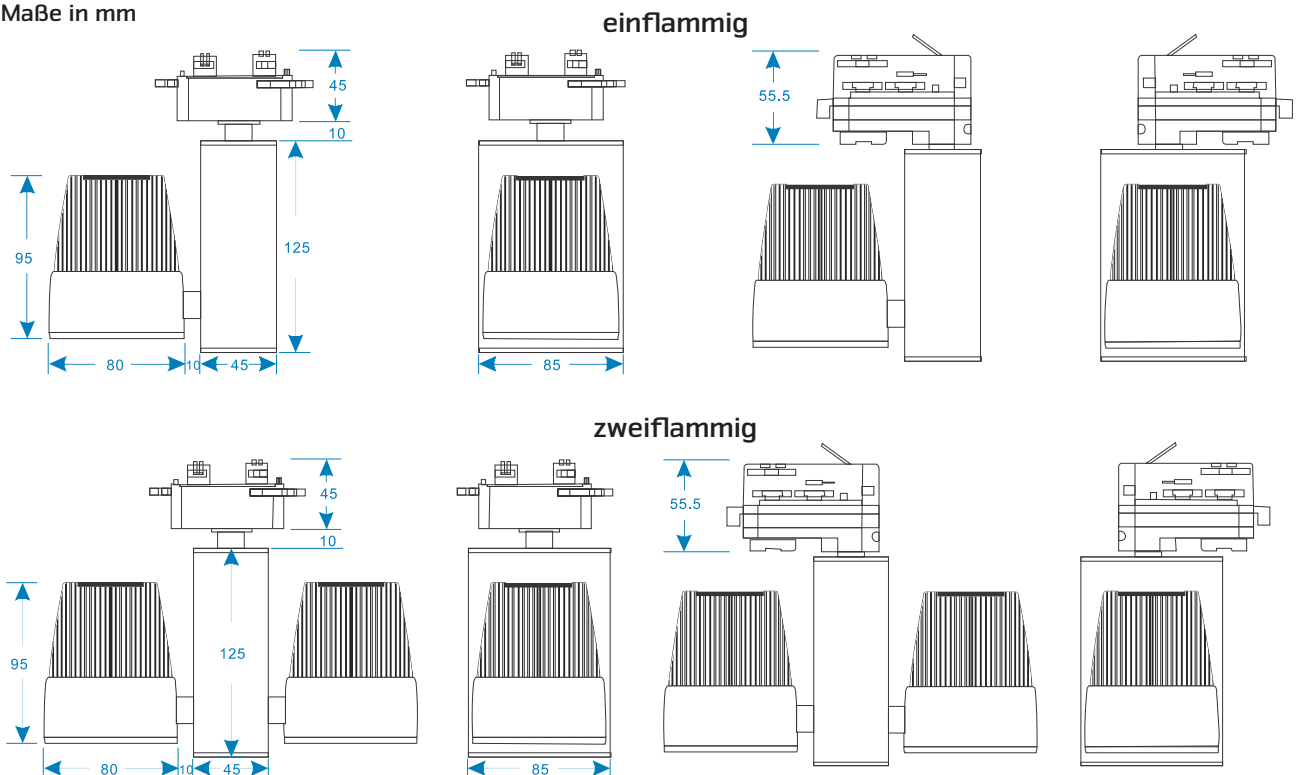

TECHNISCHE DETAILS

LED PRO-TRACK LIGHTS 10W

einflammig

Leistung Watt Toleranz ± 3 %	Lichtfarbe K	Lichtstrom lm Toleranz ± 3 %	R_a- Wert CRI	Aus- strahlungs- winkel °	Spannung	System- leistung Watt	Gewicht	Mittlere Lebensdauer h	Art.-Nr.
Pro-Track Lights, Abmaße 135 x 190 mm, in der Farbe silber, weiß oder schwarz, optional dimmbar, 360° drehbar									
10 W	3.000 K	1.255 lm	82	30 °/50 °	100-277 V	11,5 W	0,9 kg	≥ 50.000	2000-2035
10 W	4.500 K	1.330 lm	82	30 °/50 °	100-277 V	11,5 W	0,9 kg	≥ 50.000	2000-2035
10 W	6.000 K	1.400 lm	82	30 °/50 °	100-277 V	11,5 W	0,9 kg	≥ 50.000	2000-2035

zweiflammig

Pro-Track Lights, Abmaße 225 x 190 mm, in der Farbe silber, weiß oder schwarz, optional dimmbar									
2x 10 W	3.000 K	2.510 lm	82	30 °/50 °	100-277 V	23 W	1,7 kg	≥ 50.000	2036-2071
2x 10 W	4.500 K	2.650 lm	82	30 °/50 °	100-277 V	23 W	1,7 kg	≥ 50.000	2036-2071
2x 10 W	6.000 K	2.800 lm	82	30 °/50 °	100-277 V	23 W	1,7 kg	≥ 50.000	2036-2071

Maße in mm

Alle technischen Angaben des Datenblatts stellen theoretische Werte unter Laborbedingungen dar. Sie gelten rein als statistische Größen und können sich in der Praxis aufgrund von Herstellungstoleranzen verändern. Änderungen und Irrtümer vorbehalten. © 2015, SOLEDIO Alle Rechte vorbehalten.

1 Die Garantiebedingungen finden Sie online unter www.soledio.de/garantiebedingungen