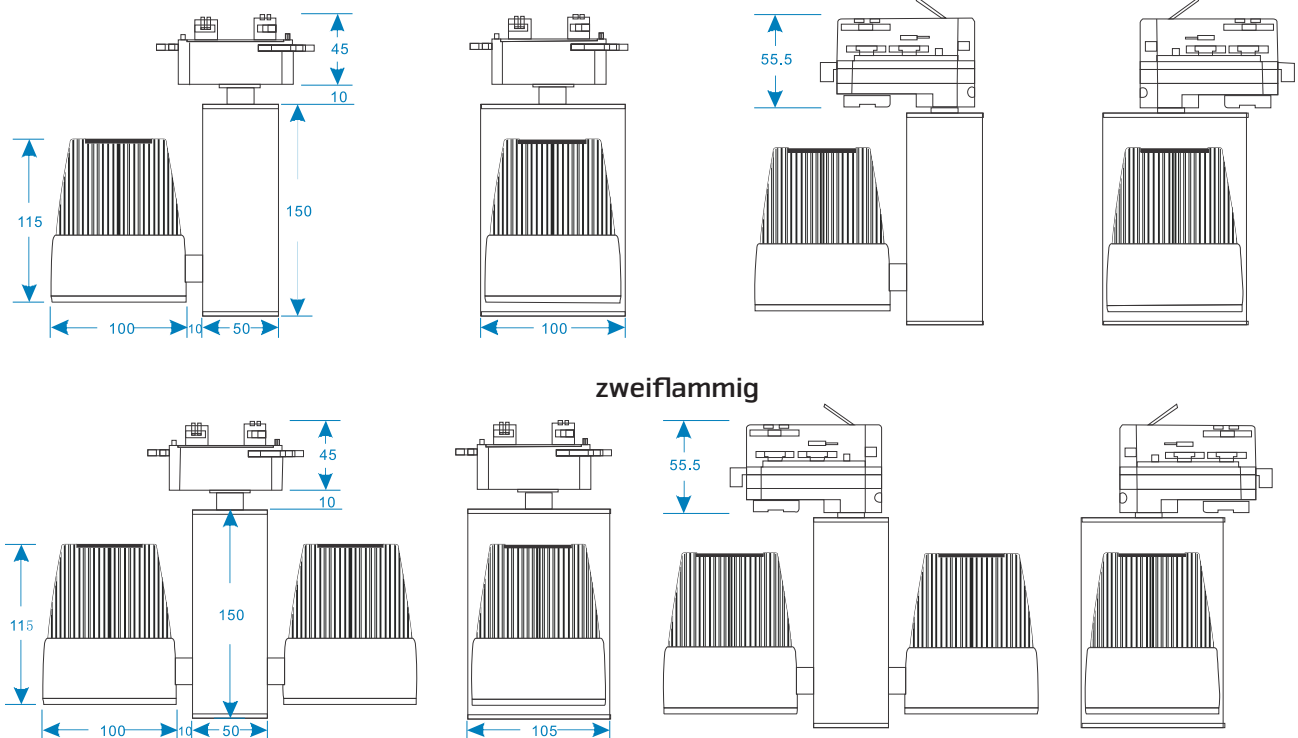

TECHNISCHE DETAILS

LED PRO-TRACK LIGHTS 20 W

einflammig

Leistung Watt Toleranz ± 3%	Lichtfarbe K	Lichtstrom lm Toleranz ± 3%	R_a- Wert CRI	Abstrahl- winkel °	Spannung	System- leistung Watt	Gewicht	Mittlere Lebensdauer h	Art.-Nr.
Pro-Track Lights, Abmaße 160 x 215 mm, in der Farbe silber, weiß oder schwarz, optional dimmbar, 360° drehbar									
20 W	3.000 K	2.430 lm	82	30 °/50 °	100-277 V	23 W	1,2 kg	≥ 50.000	2072-2107
20 W	4.500 K	2.650 lm	82	30 °/50 °	100-277 V	23 W	1,2 kg	≥ 50.000	2072-2107
20 W	6.000 K	2.800 lm	82	30 °/50 °	100-277 V	23 W	1,2 kg	≥ 50.000	2072-2107

zweiflammig

Pro-Track Lights, Abmaße 305 x 235 mm, in der Farbe silber, weiß oder schwarz, optional dimmbar									
2x 20 W	3.000 K	4.860 lm	82	30 °/50 °	100-277 V	46 W	1,9 kg	≥ 50.000	2144-2179
2x 20 W	4.500 K	5.250 lm	82	30 °/50 °	100-277 V	46 W	1,9 kg	≥ 50.000	2144-2179
2x 20 W	6.000 K	5.600 lm	82	30 °/50 °	100-277 V	46 W	1,9 kg	≥ 50.000	2144-2179

Maße in mm

Alle technischen Angaben des Datenblatts stellen theoretische Werte unter Laborbedingungen dar. Sie gelten rein als statistische Größen und können sich in der Praxis aufgrund von Herstellungstoleranzen verändern. Änderungen und Irrtümer vorbehalten. © 2015, SOLEDIO Alle Rechte vorbehalten.

1 Die Garantiebedingungen finden Sie online unter www.soledio.de/garantiebedingungen