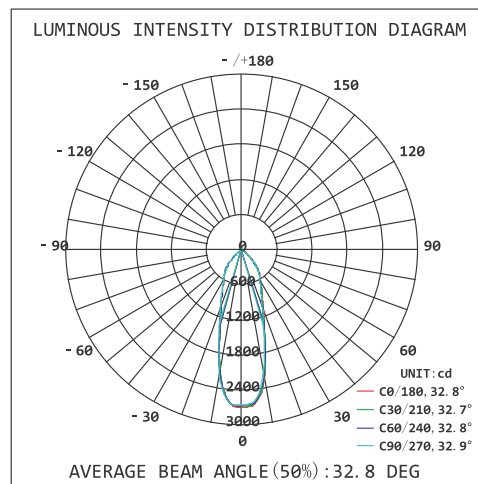

Maße in mm

Alle technischen Angaben des Datenblatts stellen theoretische Werte unter Laborbedingungen dar. Sie gelten rein als statistische Größen und können sich in der Praxis aufgrund von Herstellungstoleranzen verändern. Änderungen und Irrtümer vorbehalten. © 2015, SOLEDIO Alle Rechte vorbehalten.

1 Die Garantiebedingungen finden Sie online unter www.soledio.de/garantiebedingungen

MESSDATEN

LED PRO-TRACK LIGHTS 20W

Lichtstärkeverteilungskurve

Abstrahlwinkel 50°

Lichtstärkeverteilungskurve

Abstrahlwinkel 30°

Lux-Diagramm

Abstrahlwinkel 50°

Flux out: 890.6 lm

Height Eavg, Emax Angle: 48.2deg Diameter
Note: The Curves indicate the illuminated area and the average illumination when the luminaire is at different distance.

Lux-Diagramm

Abstrahlwinkel 30°

Flux out: 531.2 lm

Height Eavg, Emax Angle: 32.48deg Diameter
Note: The Curves indicate the illuminated area and the average illumination when the luminaire is at different distance.