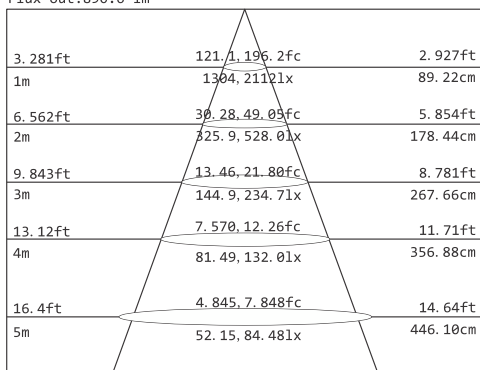

Maße in mm

Alle technischen Angaben des Datenblatts stellen theoretische Werte unter Laborbedingungen dar. Sie gelten rein als statistische Größen und können sich in der Praxis aufgrund von Herstellungstoleranzen verändern. Änderungen und Irrtümer vorbehalten. © 2015, SOLEDIO Alle Rechte vorbehalten.

1 Die Garantiebedingungen finden Sie online unter www.soledio.de/garantiebedingungen

MESSDATEN

LED PRO-TRACK LIGHTS 20W

Lichtstärkeverteilungskurve

Abstrahlwinkel 50°

Lichtstärkeverteilungskurve

Abstrahlwinkel 30°

Lux-Diagramm

Abstrahlwinkel 50°

Flux out: 890.6 lm

Height Eavg, Emax Angle: 48.2deg Diameter
Note: The Curves indicate the illuminated area and the average illumination when the luminaire is at different distance.

Lux-Diagramm

Abstrahlwinkel 30°

Flux out: 531.2 lm

Height Eavg, Emax Angle: 32.48deg Diameter
Note: The Curves indicate the illuminated area and the average illumination when the luminaire is at different distance.