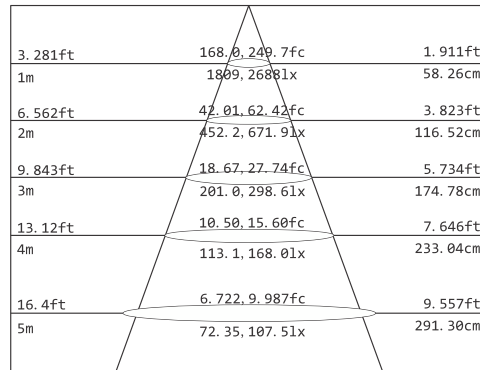

Maße in mm

Alle technischen Angaben des Datenblatts stellen theoretische Werte unter Laborbedingungen dar. Sie gelten rein als statistische Größen und können sich in der Praxis aufgrund von Herstellungstoleranzen verändern. Änderungen und Irrtümer vorbehalten. © 2015, SOLEDIO Alle Rechte vorbehalten.

1 Die Garantiebedingungen finden Sie online unter www.soledio.de/garantiebedingungen

MESSDATEN

LED PRO-TRACK LIGHTS 20W

Lichtstärkeverteilungskurve

Abstrahlwinkel 50°

Lichtstärkeverteilungskurve

Abstrahlwinkel 30°

Lux-Diagramm

Abstrahlwinkel 50°

Flux out: 890.6 lm

Height Eavg, Emax Angle: 48.2deg Diameter
Note: The Curves indicate the illuminated area and the average illumination when the luminaire is at different distance.

Lux-Diagramm

Abstrahlwinkel 30°

Flux out: 531.2 lm

Height Eavg, Emax Angle: 32.48deg Diameter
Note: The Curves indicate the illuminated area and the average illumination when the luminaire is at different distance.