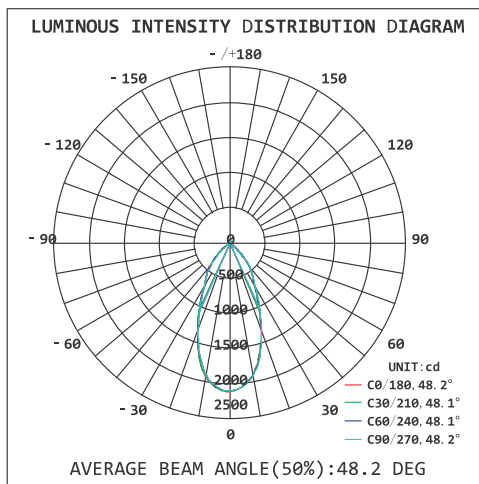

Maße in mm

Alle technischen Angaben des Datenblatts stellen theoretische Werte unter Laborbedingungen dar. Sie gelten rein als statistische Größen und können sich in der Praxis aufgrund von Herstellungstoleranzen verändern. Änderungen und Irrtümer vorbehalten. © 2015, SOLEDIO Alle Rechte vorbehalten.

1 Die Garantiebedingungen finden Sie online unter www.soledio.de/garantiebedingungen

MESSDATEN

LED PRO-TRACK LIGHTS 20W

Lichtstärkeverteilungskurve

Abstrahlwinkel 50°

Lichtstärkeverteilungskurve

Abstrahlwinkel 30°

Lux-Diagramm

Abstrahlwinkel 50°

Flux out: 890.6 lm

Height Eavg, Emax Angle: 48.2deg Diameter
Note: The Curves indicate the illuminated area and the average illumination when the luminaire is at different distance.

Lux-Diagramm

Abstrahlwinkel 30°

Flux out: 531.2 lm

Height Eavg, Emax Angle: 32.48deg Diameter
Note: The Curves indicate the illuminated area and the average illumination when the luminaire is at different distance.