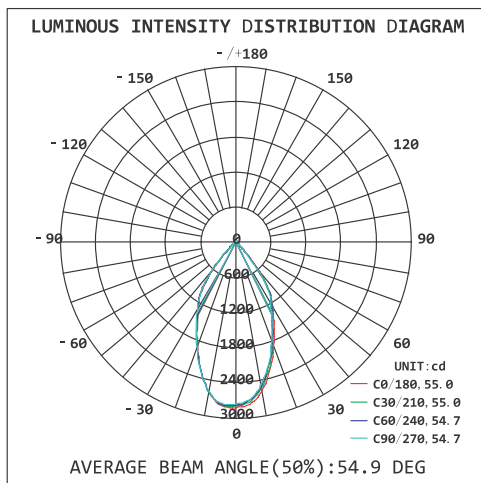

Maße in mm

Alle technischen Angaben des Datenblatts stellen theoretische Werte unter Laborbedingungen dar. Sie gelten rein als statistische Größen und können sich in der Praxis aufgrund von Herstellungstoleranzen verändern. Änderungen und Irrtümer vorbehalten. © 2015, SOLEDIO Alle Rechte vorbehalten.

1 Die Garantiebedingungen finden Sie online unter www.soledio.de/garantiebedingungen

MESSDATEN

LED PRO-TRACK LIGHTS 30 W

Lichtstärkeverteilungskurve

Abstrahlwinkel 50°

Lichtstärkeverteilungskurve

Abstrahlwinkel 30°

Lux-Diagramm

Abstrahlwinkel 50°

Flux out: 1370 lm

3.281ft	156.1.262.5fc	3.316ft
1m	1680.28261x	101.07cm
6.562ft	39.02.65.63fc	6.632ft
2m	420.1.706.41x	202.14cm
9.843ft	17.34.29.17fc	9.948ft
3m	186.7.314.01x	303.21cm
13.12ft	9.756.16.41fc	13.26ft
4m	105.0.176.61x	404.28cm
16.4ft	6.244.10.50fc	16.58ft
5m	67.21.113.01x	505.35cm

Height Eavg, Emax Angle: 53.62deg Diameter

Note: The Curves indicate the illuminated area and the average illumination when the luminaire is at different distance.

Lux-Diagramm

Abstrahlwinkel 30°

Flux out: 766.01 lm