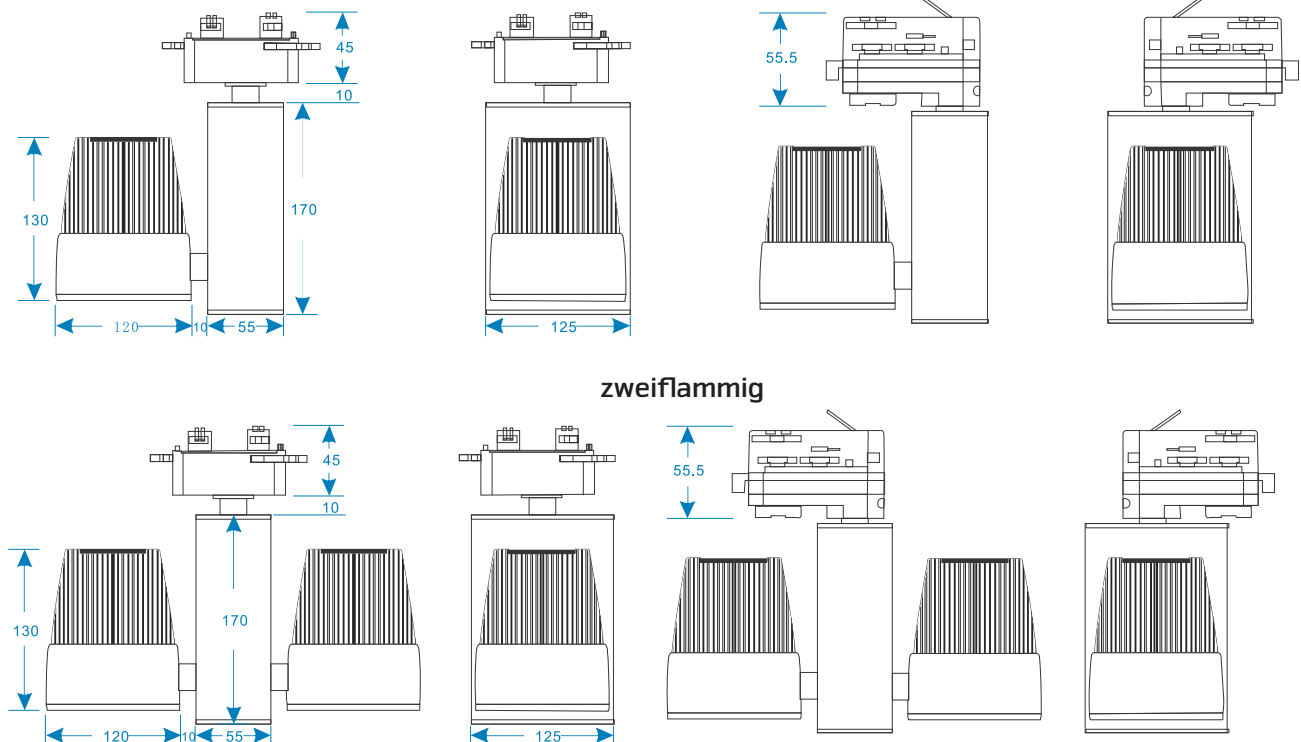

TECHNISCHE DETAILS

LED PRO-TRACK LIGHTS 30 W

einflammig

Leistung Watt Toleranz ± 3%	Lichtfarbe K	Lichtstrom lm Toleranz ± 3%	R_a- Wert CRI	Aus- strahlungs- winkel °	Spannung	System- leistung Watt	Gewicht	Mittlere Lebensdauer h	Art.-Nr.
Pro-Track Lights, Abmaße 185 x 235 mm, in der Farbe silber, weiß oder schwarz, optional dimmbar, 360° drehbar									
30 W	3.000 K	3.500 lm	82	25°/55 °	100-277 V	34,5 W	1,75 kg	≥ 50.000	2108-2143
30 W	4.500 K	3.700 lm	82	25°/55 °	100-277 V	34,5 W	1,75 kg	≥ 50.000	2108-2143
30 W	6.000 K	3.900 lm	82	25°/55 °	100-277 V	34,5 W	1,75 kg	≥ 50.000	2108-2143

zweiflammig

Pro-Track Lights, Abmaße 305 x 235 mm, in der Farbe silber, weiß oder schwarz, optional dimmbar									
2x 30 W	3.000 K	7.000 lm	82	25°/55 °	100-277 V	69 W	3,2 kg	≥ 50.000	2180-2215
2x 30 W	4.500 K	7.400 lm	82	25°/55 °	100-277 V	69 W	3,2 kg	≥ 50.000	2180-2215
2x 30 W	6.000 K	7.800 lm	82	25°/55 °	100-277 V	69 W	3,2 kg	≥ 50.000	2180-2215

Maße in mm

Alle technischen Angaben des Datenblatts stellen theoretische Werte unter Laborbedingungen dar. Sie gelten rein als statistische Größen und können sich in der Praxis aufgrund von Herstellungstoleranzen verändern. Änderungen und Irrtümer vorbehalten. © 2015, SOLEDIO Alle Rechte vorbehalten.

1 Die Garantiebedingungen finden Sie online unter www.soledio.de/garantiebedingungen