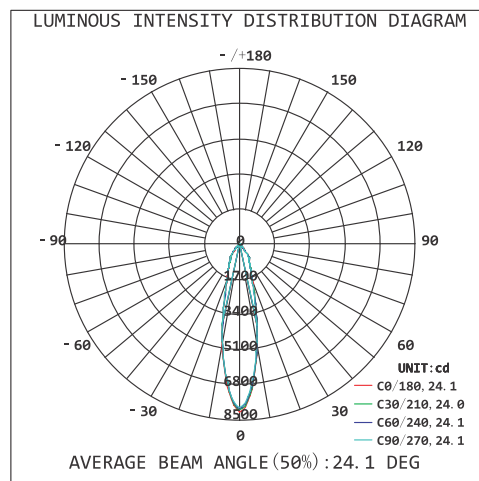

Maße in mm

Alle technischen Angaben des Datenblatts stellen theoretische Werte unter Laborbedingungen dar. Sie gelten rein als statistische Größen und können sich in der Praxis aufgrund von Herstellungstoleranzen verändern. Änderungen und Irrtümer vorbehalten. © 2015, SOLEDIO Alle Rechte vorbehalten.

1 Die Garantiebedingungen finden Sie online unter www.soledio.de/garantiebedingungen

MESSDATEN

LED PRO-TRACK LIGHTS 30 W

Lichtstärkeverteilungskurve

Abstrahlwinkel 50°

Lichtstärkeverteilungskurve

Abstrahlwinkel 30°

Lux-Diagramm

Abstrahlwinkel 50°

Flux out: 1370 lm

3.281ft	156.1.262.5fc	3.316ft
1m	1680.28261x	101.07cm
6.562ft	39.02.65.63fc	6.632ft
2m	420.1.706.41x	202.14cm
9.843ft	17.34.29.17fc	9.948ft
3m	186.7.314.01x	303.21cm
13.12ft	9.756.16.41fc	13.26ft
4m	105.0.176.61x	404.28cm
16.4ft	6.244.10.50fc	16.58ft
5m	67.21.113.01x	505.35cm

Height Eavg, Emax Angle: 53.62deg Diameter

Note: The Curves indicate the illuminated area and the average illumination when the luminaire is at different distance.

Lux-Diagramm

Abstrahlwinkel 30°

Flux out: 766.01 lm